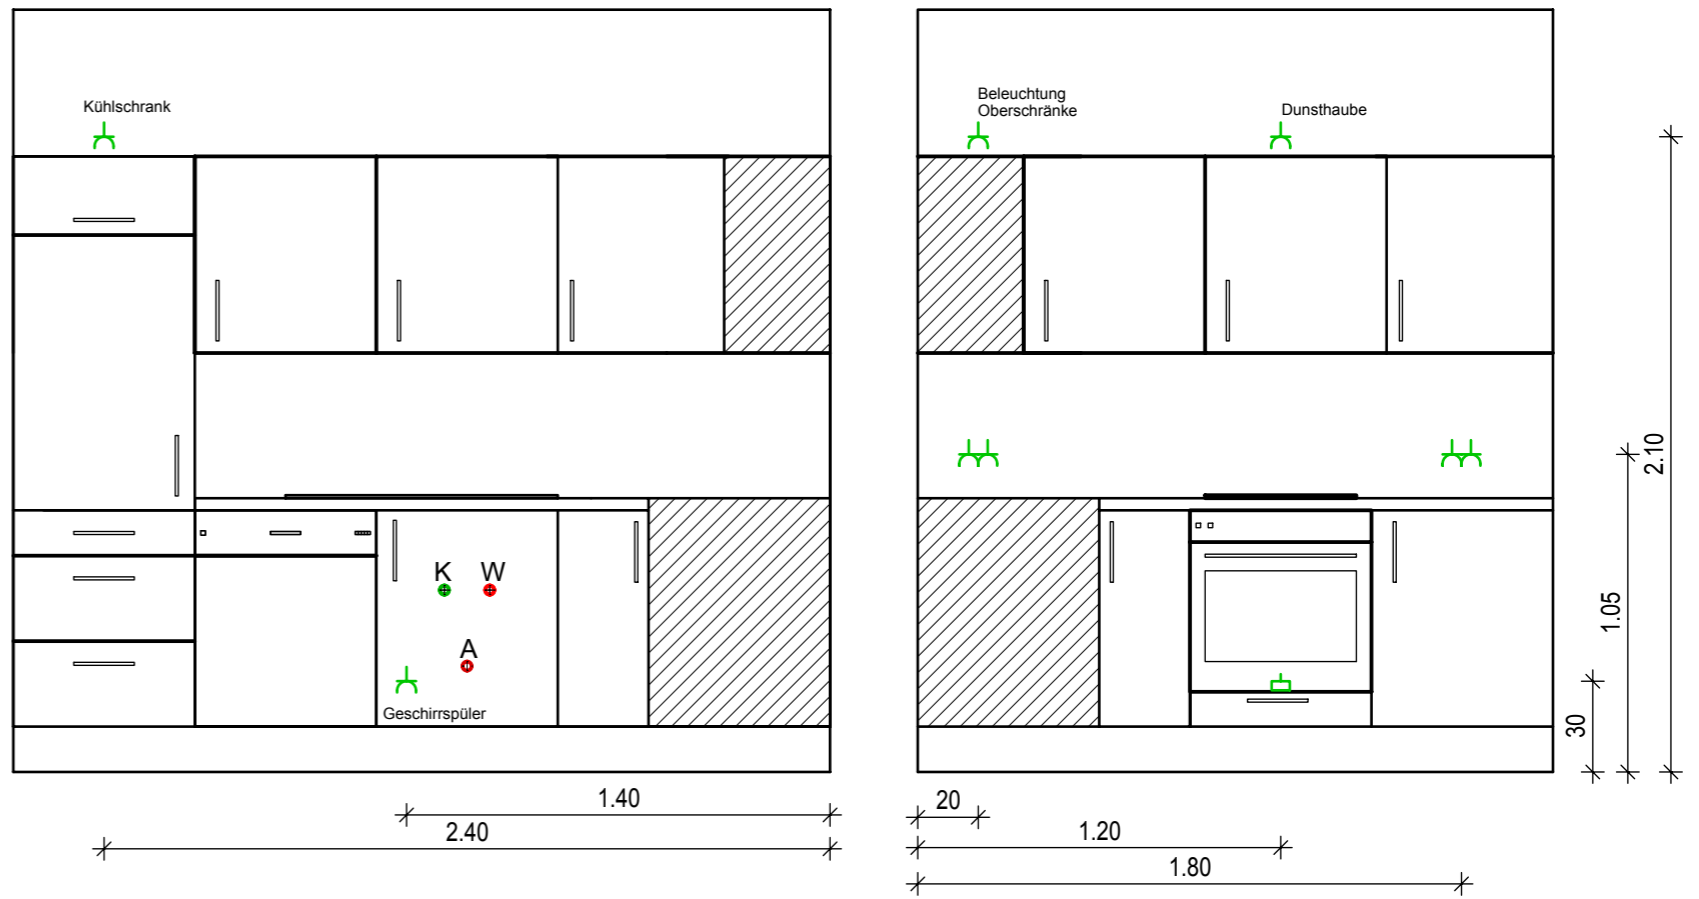

Vorschlag Küchenplanung Elektro

  La Patria Wohnpark Gifhorn GmbH	La Patria Wohnpark Gifhorn GmbH Senioren Wohnen - Block C		1.Obergeschoss Whg. 1.1	
	Nordbrink 7, 31028 Gronau (Leine) Telefon +49 (0) 51 82 / 9 60 96 - 0 Telefax +49 (0) 51 82 / 5 25 92 Internet: http://www.la-patria.de E-Mail: info@la-patria.de	13.05.2019 Maßstab 1:50 / 1:25	Urheberrecht und Weitergabe dieser Zeichnung bleibt ausschliesslich der Firma La Patria GmbH vorbehalten.