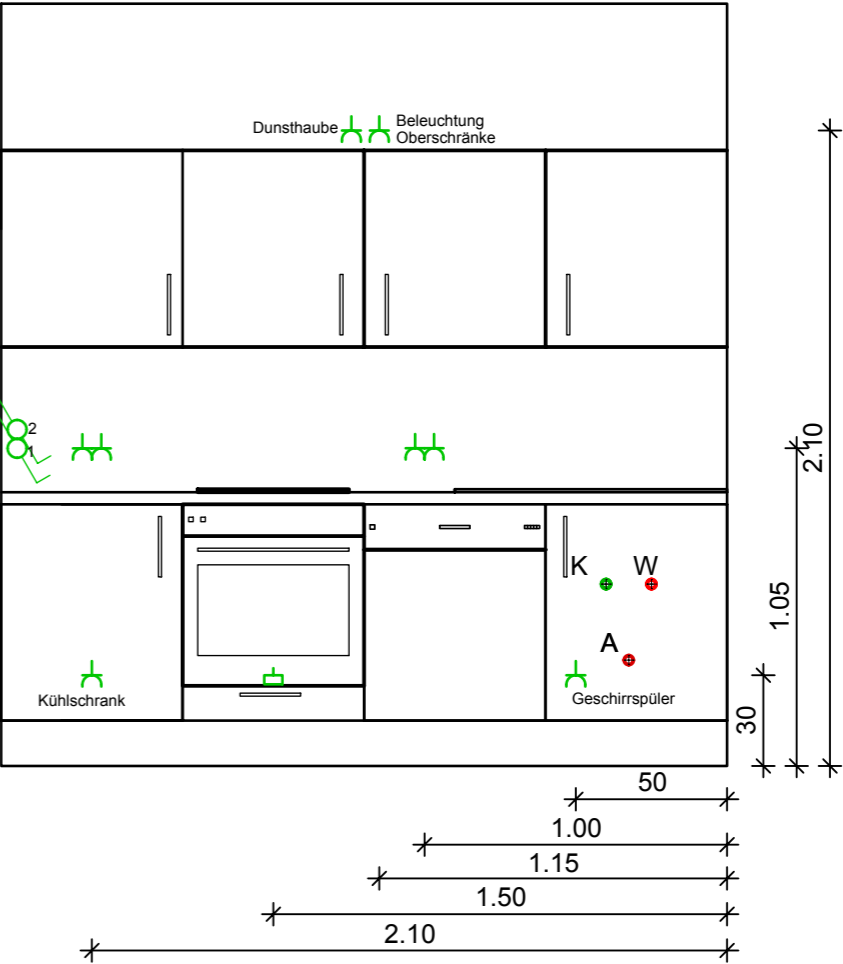

# Vorschlag Küchenplanung Elektro

## Legende

-  Schalter allgemein
-  Schuko-Steckdose 2-fach horizontal
-  Klingel
-  Ausschalter 1-polig
-  Schuko-Steckdose mit Klappe 2-fach horizontal
-  Wandauslass
-  Schalter mit Kontrollleuchte
-  Schuko-Steckdose 2-fach vertikal
-  Gegensprechanlage
-  Wechselschalter
-  Schuko-Steckdose mit Klappe 2-fach vertikal
-  Homewayzentrale
-  Serienschalter
-  Wandauslass (für Leuchte)
-  Homewaybasisdose
-  Jalousieschalter
-  Deckenauslass (für Leuchte)
-  Kreuzschalter