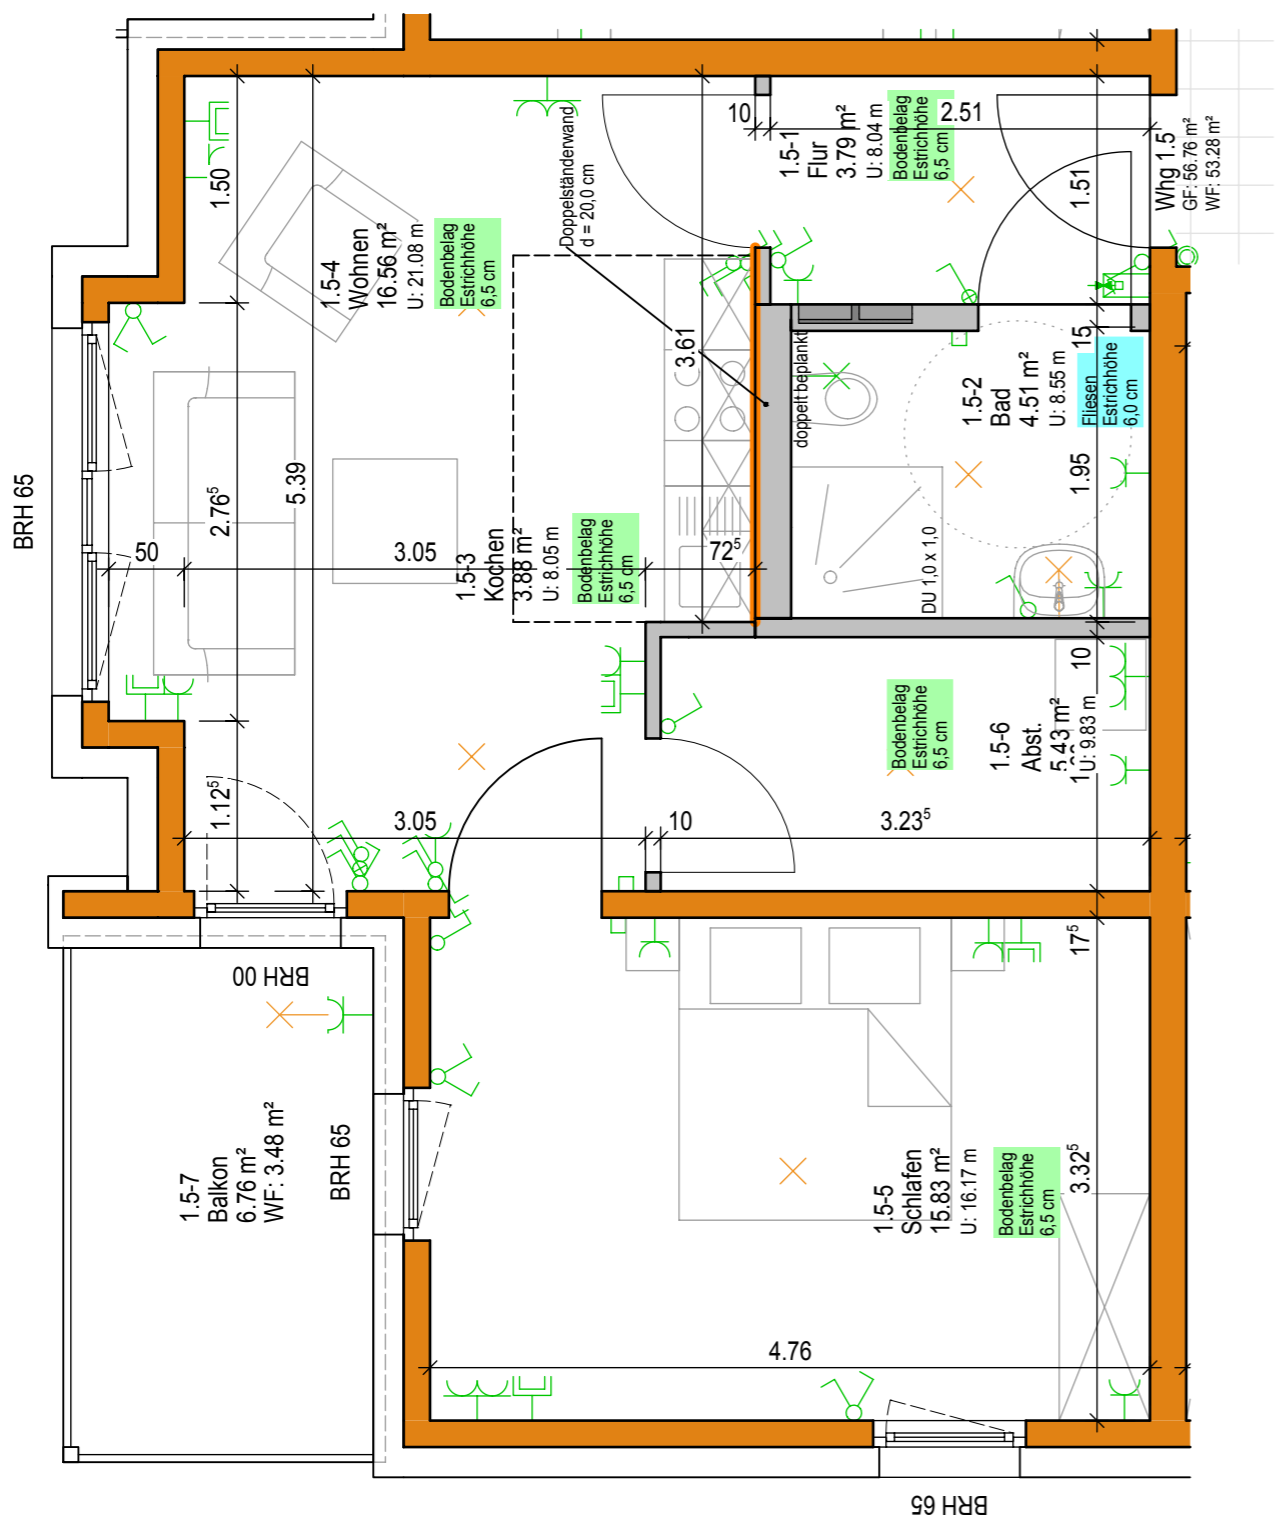

# Vorschlag Küchenplanung Elektro

## Legende

-  Schalter allgemein
-  Schuko-Steckdose 2-fach horizontal
-  Klingel
-  Ausschalter 1-polig
-  Schuko-Steckdose mit Klappe 2-fach horizontal
-  Wandauslass
-  Schalter mit Kontrollleuchte
-  Schuko-Steckdose 2-fach vertikal
-  Gegensprechanlage
-  Wechselschalter
-  Schuko-Steckdose mit Klappe 2-fach vertikal
-  Homewayzentrale
-  Serienschalter
-  Wandauslass (für Leuchte)
-  Homewaybasisdose
-  Jalousieschalter
-  Deckenauslass (für Leuchte)
-  Kreuzschalter