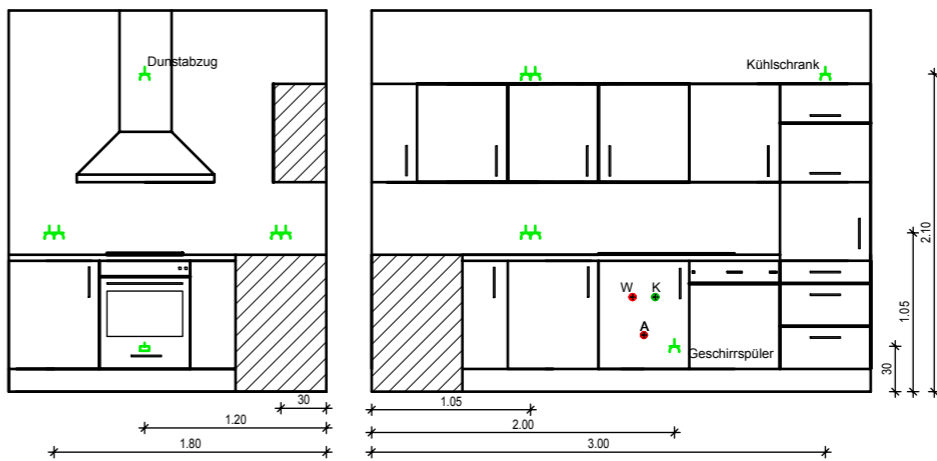

Vorschlag Küchenplanung Elektro

Legende

- Schalter allgemein
- Schuko-Steckdose
2-fach horizontal
- Klingel
- Ausschalter 1-polig
- Schuko-Steckdose
mit Klappe 2-fach
horizontal
- Wandauslass
- Schalter mit
Kontrollleuchte
- Schuko-Steckdose
2-fach vertikal
- Gegensprechanlage
- Wechselschalter
- Schuko-Steckdose
mit Klappe 2-fach
vertikal
- Homewayzentrale
- Serienschalter
- Homewaybasisdose
- Jalousieschalter
- Wandauslass
(für Leuchte)
- Deckenauslass
(für Leuchte)
- Kreuzschalter