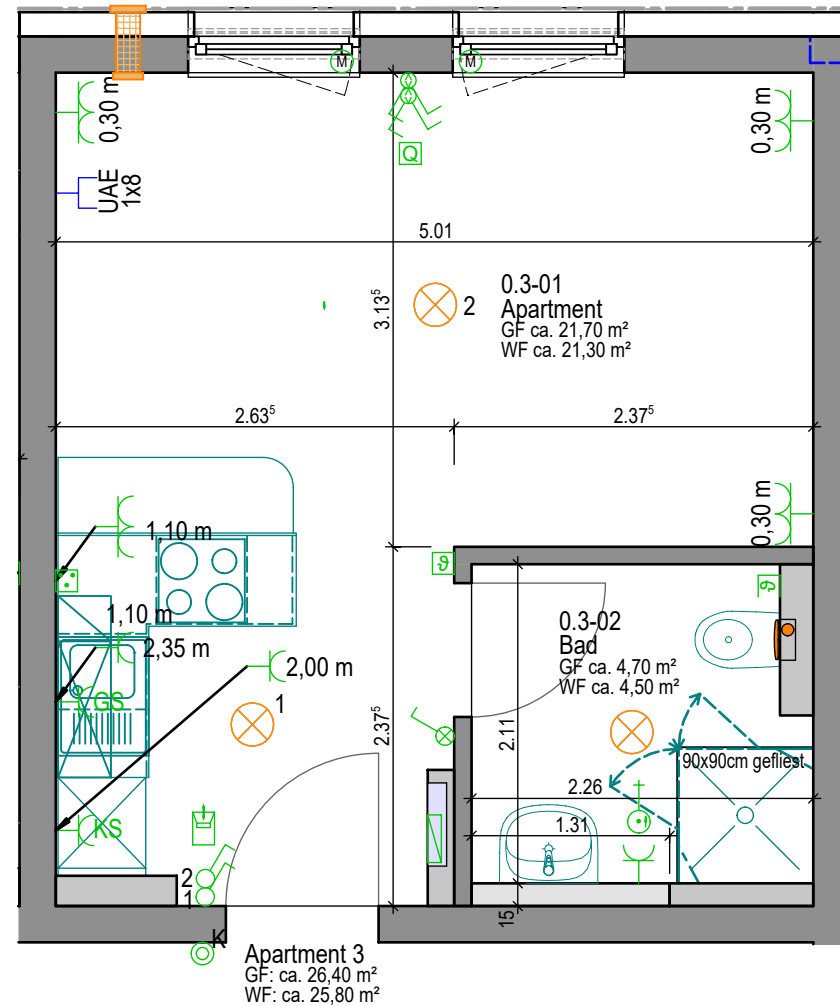

LEGENDE

	Wände, Massiv		Verteilerkasten, Fußbodenheizung	GF	Grundfläche
	Wände, Massiv (Stahlbeton)		Lüftungsanlage Zu-&Abluft mit Wärmerückgewinnung	WF	Wohnfläche
	Wände, Leichtbau		Abluft-Ventilator, Licht- und Fechtgesteuert		
	Wände, Leichtbau, teilhoch				
	Deckenauslass (für Leuchte)		UP Schukosteckdose 1-fach	Sofern nicht anders angegeben, gelten die folgenden Installationshöhen ab Fertigfußboden:	
	Wandauslass (für Leuchte)		UP Schukosteckdose 2-fach		
	LED-Wand-anbauleuchte		UP Schukosteckdose 3-fach		
	UP Taster		UP Schukosteckdose m. Klappdeckel		
	UP Ausschalter		Raumthermostat Fußbodenheizung		
	K Klingel		Bedienelement Raumlüfter		
	UP Kontrollschalter		Motor Jalousieanschluss 230 V		
	UP Universal-schalter		Herd-Anschluss-dose		
	UP Serien-schalter		UP LAN-Dose Internet		
	UP Jalousie-schalter		Elektrischer Anschluss, Durchlauferhitzer		
	Gegensprechanlage		Sicherungskasten	1,50 m	Bedienelement Raumlüfter
				1,30 m	Raumthermostat
				1,05 m	Schalter
				0,30 m	Steckdosen
				1,30 m	Gegensprechanlage

La Patria
Mikro-Apartments-Hildesheim
 Einumer-Straße 97

31.03.2023 Maßstab 1:50

Urheberrecht und Weitergabe dieser Zeichnung bleibt ausschliesslich der Firma La Patria GmbH vorbehalten.

Erdgeschoss
Apartment 3