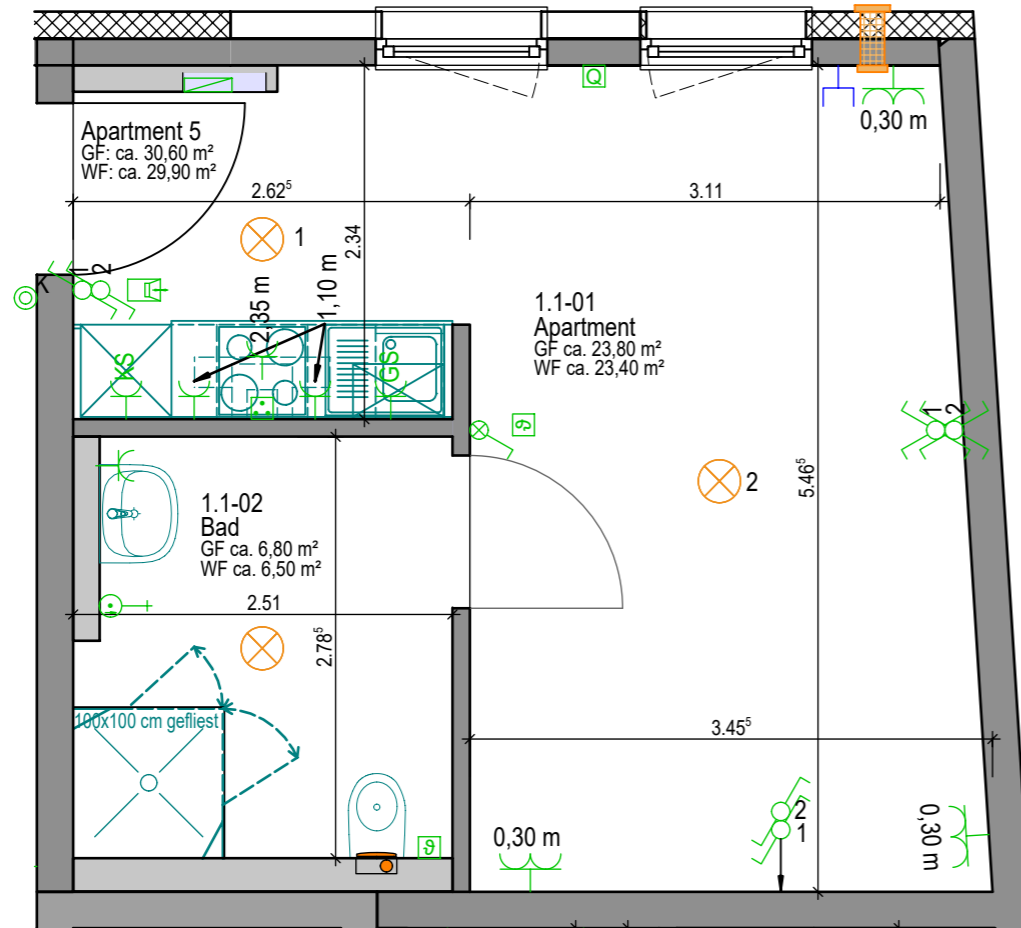

## LEGENDE

	Wände, Massiv		Verteilerkasten, Fußbodenheizung	GF	Grundfläche
	Wände, Massiv (Stahlbeton)		Lüftungsanlage Zu-&Abluft mit Wärmerückgewinnung	WF	Wohnfläche
	Wände, Leichtbau		Abluft-Ventilator, Licht- und Fechtgesteuert		
	Wände, Leichtbau, teilhoch				

Sofern nicht anders angegeben, gelten die folgenden Installationshöhen ab Fertigfußboden:

1,50 m	Bedienelement Raumlüfter
1,30 m	Raumthermostat
1,05 m	Schalter
0,30 m	Steckdosen
1,30 m	Gegensprechanlage