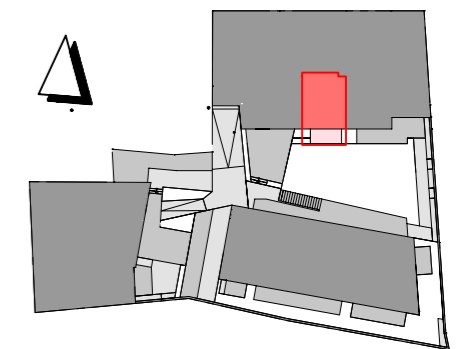

LEGENDE

- | | | | | | |
|--|----------------------------|--|--|----|-------------|
| | Wände, Massiv | | Verteilerkasten, Fußbodenheizung | GF | Grundfläche |
| | Wände, Massiv (Stahlbeton) | | Lüftungsanlage Zu-&Abluft mit Wärmerückgewinnung | WF | Wohnfläche |
| | Wände, Leichtbau | | Abluft-Ventilator, Licht- und Fechtgesteuert | | |
| | Wände, Leichtbau, teilhoch | | | | |
-
- | | | | | | | |
|---|-----------------------------|--|---|---|--------|--------------------------|
| | Deckenauslass (für Leuchte) | | UP Schukosteckdose 1-fach | Sofern nicht anders angegeben, gelten die folgenden Installationshöhen ab Fertigfußboden: | | |
| | Wandauslass (für Leuchte) | | UP Schukosteckdose 2-fach | | | |
| | LED-Wand-anbauleuchte | | UP Schukosteckdose 3-fach | | | |
| | UP Taster | | UP Schukosteckdose m. Klappdeckel | | | |
| | UP Ausschalter | | Raumthermostat Fußbodenheizung | | 1,50 m | Bedienelement Raumlüfter |
| K | Klingel | | Bedienelement Raumlüfter | | 1,30 m | Raumthermostat |
| | UP Kontrollschalter | | Motor Jalousieanschluss 230 V | | 1,05 m | Schalter |
| | UP Universal-schalter | | Herd-Anschluss-dose | | 0,30 m | Steckdosen |
| | UP Serien-schalter | | UP LAN-Dose Internet | | 1,30 m | Gegensprechanlage |
| | UP Jalousie-schalter | | Elektrischer Anschluss, Durchlauferhitzer | | | |
-
- | | | | | | |
|--|-------------------|--|------------------|--|--|
| | Gegensprechanlage | | Sicherungskasten | | |
|--|-------------------|--|------------------|--|--|