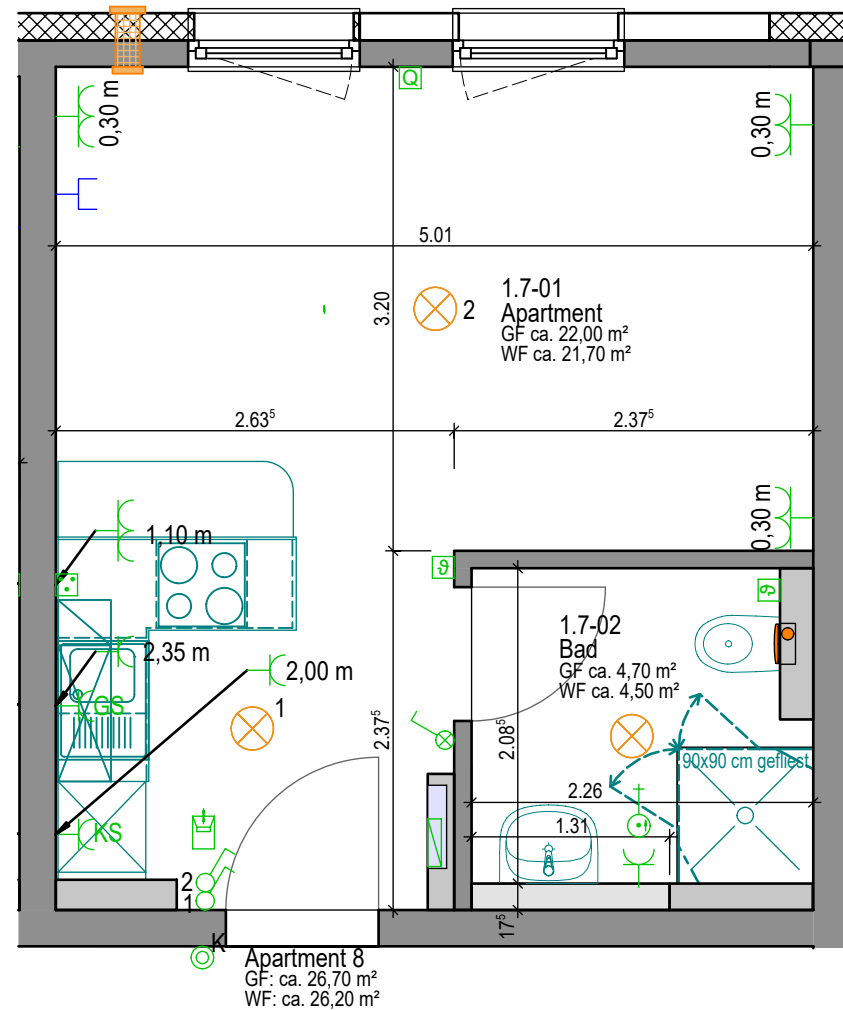

LEGENDE

	Wände, Massiv		Verteilerkasten, Fußbodenheizung	GF	Grundfläche
	Wände, Massiv (Stahlbeton)		Lüftungsanlage Zu-&Abluft mit Wärmerückgewinnung	WF	Wohnfläche
	Wände, Leichtbau		Abluft-Ventilator, Licht- und Fechtgesteuert		
	Wände, Leichtbau, teilhoch				

	Deckenauslass (für Leuchte)		UP Schukosteckdose 1-fach	Sofern nicht anders angegeben, gelten die folgenden Installationshöhen ab Fertigfußboden:
	Wandauslass (für Leuchte)		UP Schukosteckdose 2-fach	1,50 m Bedienelement Raumlüfter
	LED-Wand-anbauleuchte		UP Schukosteckdose 3-fach	1,30 m Raumthermostat
	UP Taster		UP Schukosteckdose m. Klappdeckel	1,05 m Schalter
	UP Ausschalter		Raumthermostat Fußbodenheizung	0,30 m Steckdosen
K	Klingel		Bedienelement Raumlüfter	1,30 m Gegensprechanlage
	UP Kontrollschalter		Motor Jalousieanschluss 230 V	
	UP Universal-schalter		Herd-Anschlussdose	
	UP Serienschalter		UP LAN-Dose Internet	
	UP Jalousieschalter		Elektrischer Anschluss, Durchlauferhitzer	
	Gegensprechanlage		Sicherungskasten	