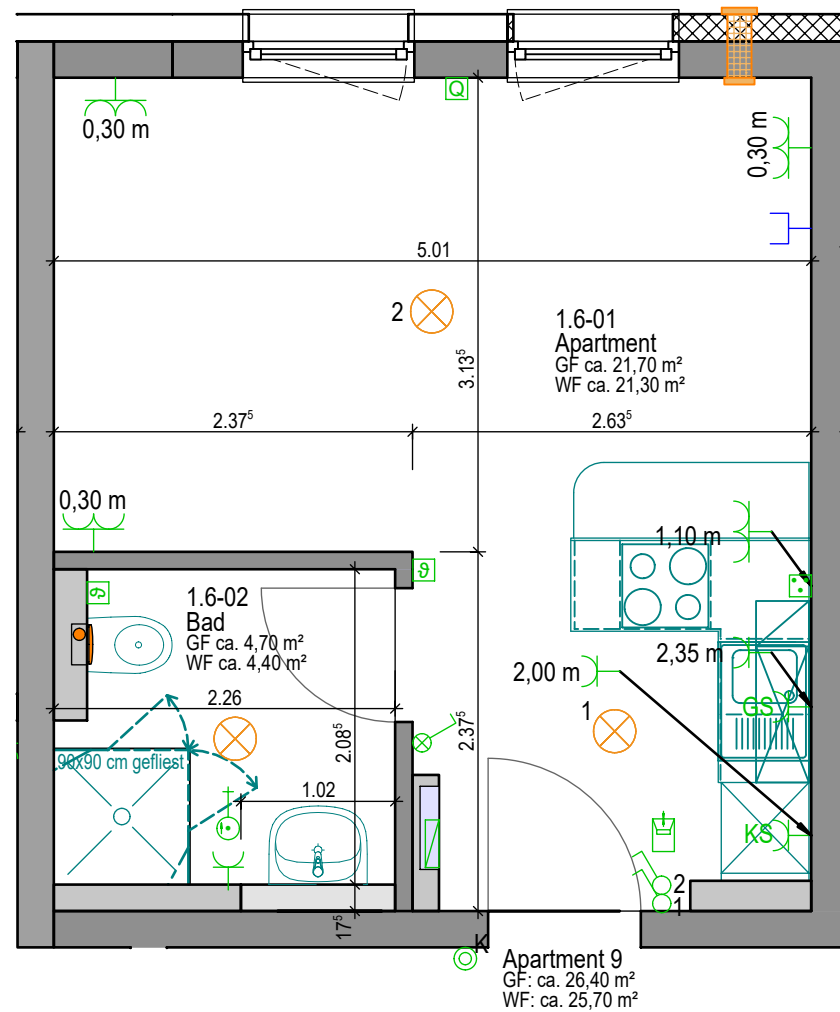

## LEGENDE

	Wände, Massiv		Verteilerkasten, Fußbodenheizung	GF	Grundfläche
	Wände, Massiv (Stahlbeton)		Lüftungsanlage Zu-&Abluft mit Wärmerückgewinnung	WF	Wohnfläche
	Wände, Leichtbau		Abluft-Ventilator, Licht- und Fechtgesteuert		
	Wände, Leichtbau, teilhoch				

	Deckenauslass (für Leuchte)		UP Schukosteckdose 1-fach
	Wandauslass (für Leuchte)		UP Schukosteckdose 2-fach
	LED-Wand-anbauleuchte		UP Schukosteckdose 3-fach
	UP Taster		UP Schukosteckdose m. Klappdeckel
	UP Ausschalter		Raumthermostat Fußbodenheizung
	Klingel		Bedienelement Raumlüfter
	UP Kontrollschalter		Motor Jalousieanschluss 230 V
	UP Universal-schalter		Herd-Anschlussdose
	UP Serien-schalter		UP LAN-Dose Internet
	UP Jalousie-schalter		Elektrischer Anschluss, Durchlauferhitzer
	Gegensprechanlage		Sicherungskasten

Sofern nicht anders angegeben, gelten die folgenden Installationshöhen ab Fertigfußboden:

1,50 m	Bedienelement Raumlüfter
1,30 m	Raumthermostat
1,05 m	Schalter
0,30 m	Steckdosen
1,30 m	Gegensprechanlage