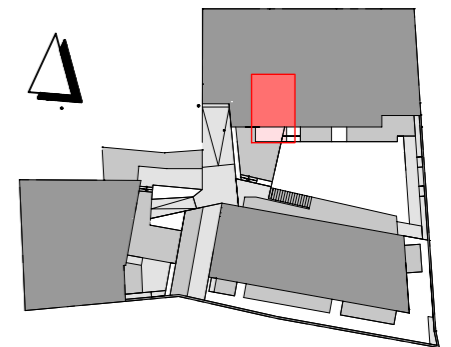

LEGENDE

- | | | | | | |
|--|----------------------------|--|--|----|-------------|
| | Wände, Massiv | | Verteilerkasten, Fußbodenheizung | GF | Grundfläche |
| | Wände, Massiv (Stahlbeton) | | Lüftungsanlage Zu-&Abluft mit Wärmerückgewinnung | WF | Wohnfläche |
| | Wände, Leichtbau | | Abluft-Ventilator, Licht- und Fechtgesteuert | | |
| | Wände, Leichtbau, teilhoch | | | | |
-
- | | | | | |
|--|-----------------------------|--|---|---|
| | Deckenauslass (für Leuchte) | | UP Schukosteckdose 1-fach | Sofern nicht anders angegeben, gelten die folgenden Installationshöhen ab Fertigfußboden: |
| | Wandauslass (für Leuchte) | | UP Schukosteckdose 2-fach | |
| | LED-Wand-anbauleuchte | | UP Schukosteckdose 3-fach | |
| | UP Taster | | UP Schukosteckdose m. Klappdeckel | |
| | UP Ausschalter | | Raumthermostat Fußbodenheizung | |
| | Klingel | | Bedienelement Raumlüfter | |
| | UP Kontrollschalter | | Motor Jalousieanschluss 230 V | |
| | UP Universal-schalter | | Herd-Anschlussdose | |
| | UP Serien-schalter | | UP LAN-Dose Internet | |
| | UP Jalousie-schalter | | Elektrischer Anschluss, Durchlauferhitzer | |
| | Gegensprechanlage | | Sicherungskasten | |

In der Zeichnung wurden Rohbaumaße (ohne Putz) angegeben und die unterliegen den allgemeinen Toleranzen.

<p>La Patria Hildesheim GmbH Hohlstr. 3, 31028 Gronau (Leine) Telefon +49 (0) 51 82 / 9 60 96 0 Telefax +49 (0) 51 82 / 9 60 95 9 Internet: http://www.la-patria.de E-Mail: info@la-patria.de</p>	<p>La Patria Mikro-Apartments-Hildesheim Einumer-Straße 97</p>		<p>2. Obergeschoss Apartment 17</p>
	03.04.2023	Maßstab	
<p>Urheberrecht und Weitergabe dieser Zeichnung bleibt ausschliesslich der Firma La Patria GmbH vorbehalten.</p>			