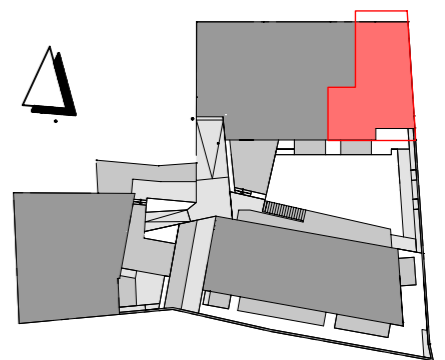

LEGENDE

	Wände, Massiv		Verteilerkasten, Fußbodenheizung	GF	Grundfläche
	Wände, Massiv (Stahlbeton)		Lüftungsanlage Zu-&Abluft mit Wärmerückgewinnung	WF	Wohnfläche
	Wände, Leichtbau		Abluft-Ventilator, Licht- und Fechtgesteuert		
	Wände, Leichtbau, teilhoch				
	Deckenauslass (für Leuchte)		UP Schukosteckdose 1-fach		
	Wandauslass (für Leuchte)		UP Schukosteckdose 2-fach		
	LED-Wand-anbauleuchte		UP Schukosteckdose 3-fach		
	UP Taster		UP Schukosteckdose m. Klappdeckel		
	UP Ausschalter		Raumthermostat Fußbodenheizung	1,50 m	Bedienelement Raumlüfter
	Klingel		Bedienelement Raumlüfter	1,30 m	Raumthermostat
	UP Kontrollschalter		Motor Jalousieanschluss 230 V	1,05 m	Schalter
	UP Universal-schalter		Herd-Anschluss-dose	0,30 m	Steckdosen
	UP Serien-schalter		UP LAN-Dose Internet	1,30 m	Gegensprechanlage
	UP Jalousie-schalter		Elektrischer Anschluss, Durchlauferhitzer		
	Gegensprechanlage		Sicherungskasten		