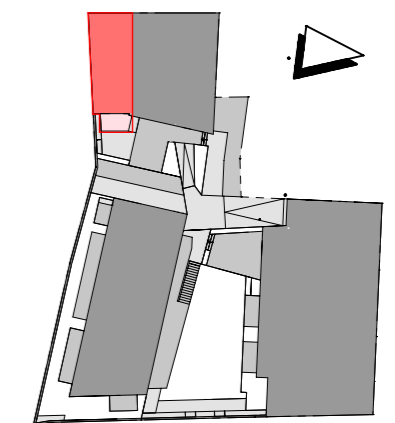

LEGENDE

	Wände, Massiv		Verteilerkasten, Fußbodenheizung	GF	Grundfläche
	Wände, Massiv (Stahlbeton)		Lüftungsanlage Zu-&Abluft mit Wärmerückgewinnung	WF	Wohnfläche
	Wände, Leichtbau		Abluft-Ventilator, Licht- und Fechtegesteuert		
	Wände, Leichtbau, teilhoch				
	Deckenauslass (für Leuchte)		UP Schukosteckdose 1-fach	Sofern nicht anders angegeben, gelten die folgenden Installationshöhen ab Fertigfußboden:	
	Wandauslass (für Leuchte)		UP Schukosteckdose 2-fach	1,50 m	Bedienelement Raumlüfter
	LED-Wand-anbauleuchte		UP Schukosteckdose 3-fach	1,30 m	Raumthermostat
	UP Taster		UP Schukosteckdose m. Klappdeckel	1,05 m	Schalter
	UP Ausschalter		Raumthermostat Fußbodenheizung	0,30 m	Steckdosen
	K Klingel		Bedienelement Raumlüfter	1,30 m	Gegensprechanlage
	UP Kontrollschalter		Motor Jalousieanschluss 230 V		
	UP Universal-schalter		Herd-Anschluss-dose		
	UP Serien-schalter		UP LAN-Dose Internet		
	UP Jalousie-schalter		Elektrischer Anschluss, Durchlauferhitzer		
	Gegensprechanlage		Sicherungskasten		

La Patria
Mikro-Apartments-Hildesheim
Herder-Straße 1

Erdgeschoss
Apartment 1

04.04.2023

Maßstab

1:50

Urheberrecht und Weitergabe dieser Zeichnung bleibt ausschliesslich der Firma La Patria GmbH vorbehalten.