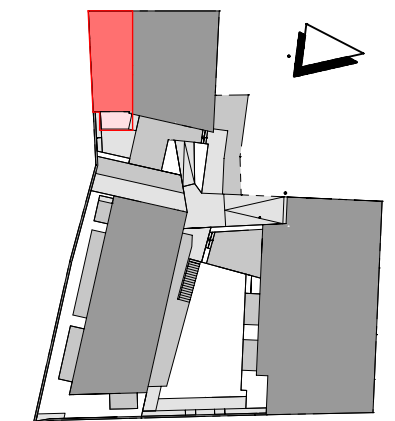

LEGENDE

	Wände, Massiv		Verteilerkasten, Fußbodenheizung	GF	Grundfläche
	Wände, Massiv (Stahlbeton)		Lüftungsanlage Zu-&Abluft mit Wärmerückgewinnung	WF	Wohnfläche
	Wände, Leichtbau		Abluft-Ventilator, Licht- und Fechtegesteuert		
	Wände, Leichtbau, teilhoch				
	Deckenauslass (für Leuchte)		UP Schukosteckdose 1-fach	Sofern nicht anders angegeben, gelten die folgenden Installationshöhen ab Fertigfußboden:	
	Wandauslass (für Leuchte)		UP Schukosteckdose 2-fach	1,50 m	Bedienelement Raumlüfter
	LED-Wand-anbauleuchte		UP Schukosteckdose 3-fach	1,30 m	Raumthermostat
	UP Taster		UP Schukosteckdose m. Klappdeckel	1,05 m	Schalter
	UP Ausschalter		Raumthermostat Fußbodenheizung	0,30 m	Steckdosen
	K Klingel		Bedienelement Raumlüfter	1,30 m	Gegensprechanlage
	UP Kontrollschalter		Motor Jalousieanschluss 230 V		
	UP Universal-schalter		Herd-Anschluss-dose		
	UP Serien-schalter		UP LAN-Dose Internet		
	UP Jalousie-schalter		Elektrischer Anschluss, Durchlauferhitzer		
	Gegensprechanlage		Sicherungskasten		