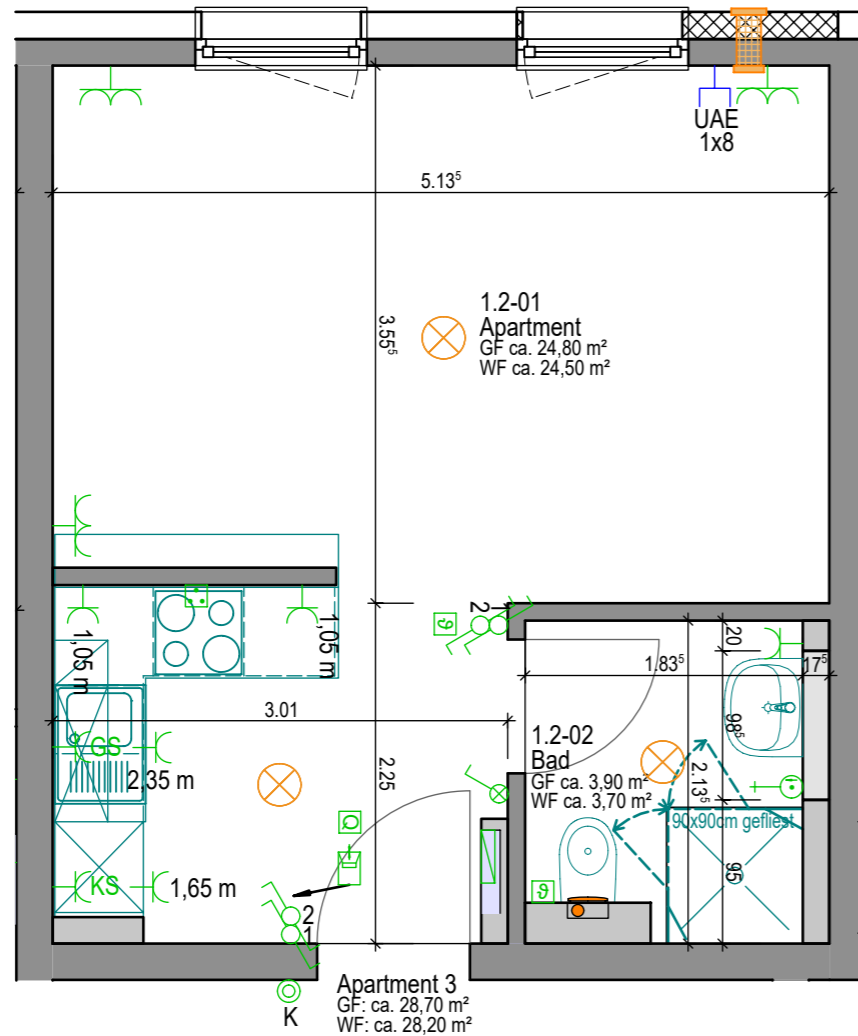

## LEGENDE

	Wände, Massiv		Verteilerkasten, Fußbodenheizung	GF	Grundfläche
	Wände, Massiv (Stahlbeton)		Lüftungsanlage Zu-&Abluft mit Wärmerückgewinnung	WF	Wohnfläche
	Wände, Leichtbau		Abluft-Ventilator, Licht- und Fechtegesteuert		
	Wände, Leichtbau, teilhoch				

	Deckenauslass (für Leuchte)		UP Schukosteckdose 1-fach	Sofern nicht anders angegeben, gelten die folgenden Installationshöhen ab Fertigfußboden:	
	Wandauslass (für Leuchte)		UP Schukosteckdose 2-fach		
	LED-Wand-anbauleuchte		UP Schukosteckdose 3-fach		
	UP Taster		UP Schukosteckdose m. Klappdeckel		
	UP Ausschalter		Raumthermostat Fußbodenheizung		1,50 m Bedienelement Raumlüfter
	K Klingel		Bedienelement Raumlüfter		1,30 m Raumthermostat
	UP Kontrollschalter		Motor Jalousieanschluss 230 V		1,05 m Schalter
	UP Universal-schalter		Herd-Anschluss-dose		0,30 m Steckdosen
	UP Serien-schalter		UP LAN-Dose Internet		1,30 m Gegensprechanlage
	UP Jalousie-schalter		Elektrischer Anschluss, Durchlauferhitzer		
	Gegensprechanlage		Sicherungskasten		