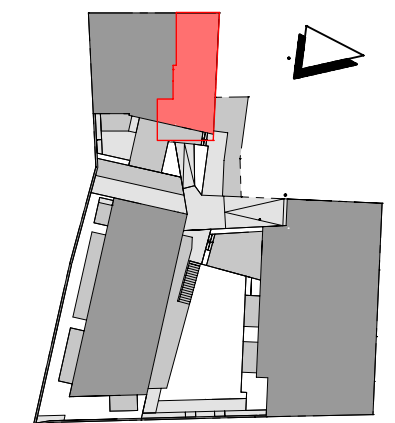

LEGENDE

	Wände, Massiv		Verteilerkasten, Fußbodenheizung	GF	Grundfläche
	Wände, Massiv (Stahlbeton)		Lüftungsanlage Zu-&Abluft mit Wärmerückgewinnung	WF	Wohnfläche
	Wände, Leichtbau		Abluft-Ventilator, Licht- und Fechtgesteuert		
	Wände, Leichtbau, teilhoch				
	Deckenauslass (für Leuchte)		UP Schukosteckdose 1-fach	Sofern nicht anders angegeben, gelten die folgenden Installationshöhen ab Fertigfußboden:	
	Wandauslass (für Leuchte)		UP Schukosteckdose 2-fach	1,50 m	Bedienelement Raumlüfter
	LED-Wand-anbauleuchte		UP Schukosteckdose 3-fach	1,30 m	Raumthermostat
	UP Taster		UP Schukosteckdose m. Klappdeckel	1,05 m	Schalter
	UP Ausschalter		Raumthermostat Fußbodenheizung	0,30 m	Steckdosen
	K Klingel		Bedienelement Raumlüfter	1,30 m	Gegensprechanlage
	UP Kontrollschalter		Motor Jalousieanschluss 230 V		
	UP Universal-schalter		Herd-Anschlussdose		
	UP Serien-schalter		UP LAN-Dose Internet		
	UP Jalousie-schalter		Elektrischer Anschluss, Durchlauferhitzer		
	Gegensprechanlage		Sicherungskasten		

In der Zeichnung wurden Rohbaumaße (ohne Putz) angegeben und die unterliegen den allgemeinen Toleranzen.

La Patria
 Mikro-Apartments-Hildesheim
 Hohlstr. 3, 31028 Gronau (Leine)
 Telefon +49 (0) 51 82 / 9 60 96 0
 Telefax +49 (0) 51 82 / 9 60 95 9
 Internet: <http://www.la-patria.de>
 E-Mail: info@la-patria.de

La Patria
 Mikro-Apartments-Hildesheim
 Herder-Straße 1

1. Obergeschoss
Apartment 4

06.04.2023

Maßstab

1:55

Urheberrecht und Weitergabe dieser Zeichnung bleibt ausschliesslich der Firma La Patria GmbH vorbehalten.