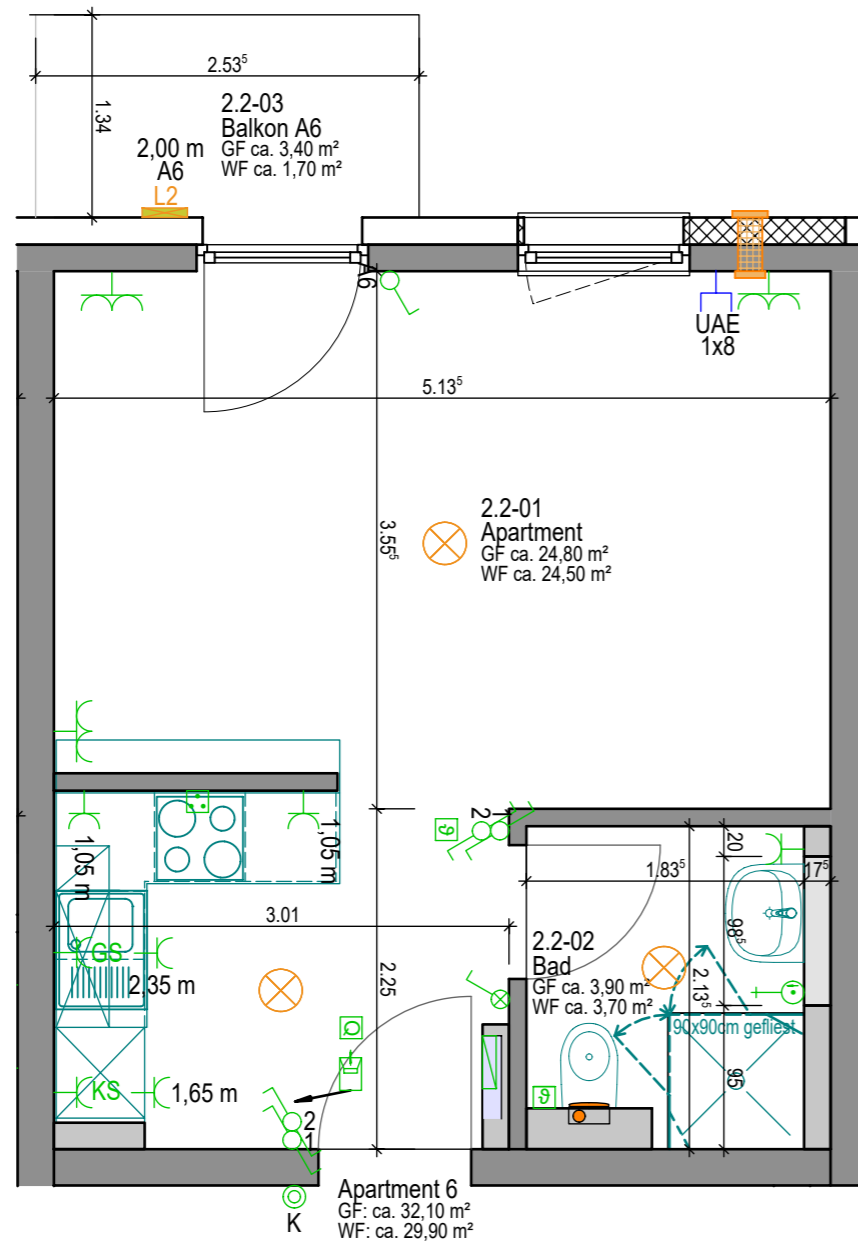

LEGENDE

	Wände, Massiv		Verteilerkasten, Fußbodenheizung	GF	Grundfläche		
	Wände, Massiv (Stahlbeton)		Lüftungsanlage Zu-&Abluft mit Wärmerückgewinnung	WF	Wohnfläche		
	Wände, Leichtbau		Abluft-Ventilator, Licht- und Fechtgesteuert				
	Wände, Leichtbau, teilhoch						
	Deckenauslass (für Leuchte)		UP Schukosteckdose 1-fach	Sofern nicht anders angegeben, gelten die folgenden Installationshöhen ab Fertigfußboden:			
	Wandauslass (für Leuchte)		UP Schukosteckdose 2-fach			1,50 m	Bedienelement Raumlüfter
	LED-Wand-anbauleuchte		UP Schukosteckdose 3-fach			1,30 m	Raumthermostat
	UP Taster		UP Schukosteckdose m. Klappdeckel			1,05 m	Schalter
	UP Ausschalter		Raumthermostat Fußbodenheizung			0,30 m	Steckdosen
K	Klingel		Bedienelement Raumlüfter			1,30 m	Gegensprechanlage
	UP Kontrollschalter		Motor Jalousieanschluss 230 V				
	UP Universal-schalter		Herd-Anschlussdose				
	UP Serienschalter		UP LAN-Dose Internet				
	UP Jalousieschalter		Elektrischer Anschluss, Durchlauferhitzer				
	Gegensprechanlage		Sicherungskasten				

La Patria
Mikro-Apartments-Hildesheim
Herder-Straße 1

06.04.2023

Maßstab

1:50

2. Obergeschoss
Apartment 6

Urheberrecht und Weitergabe dieser Zeichnung bleibt ausschliesslich der Firma La Patria GmbH vorbehalten.